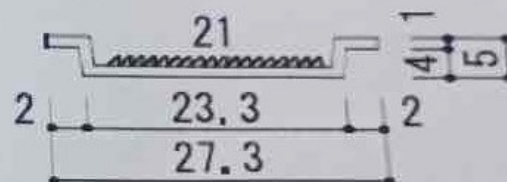

# 鴨居 EX キャップ・敷居 S キャップ 色見本

〈鴨居 EX キャップ〉

〈敷居 S キャップ〉

グレー

ホワイト

ニレ

ライト

チーク