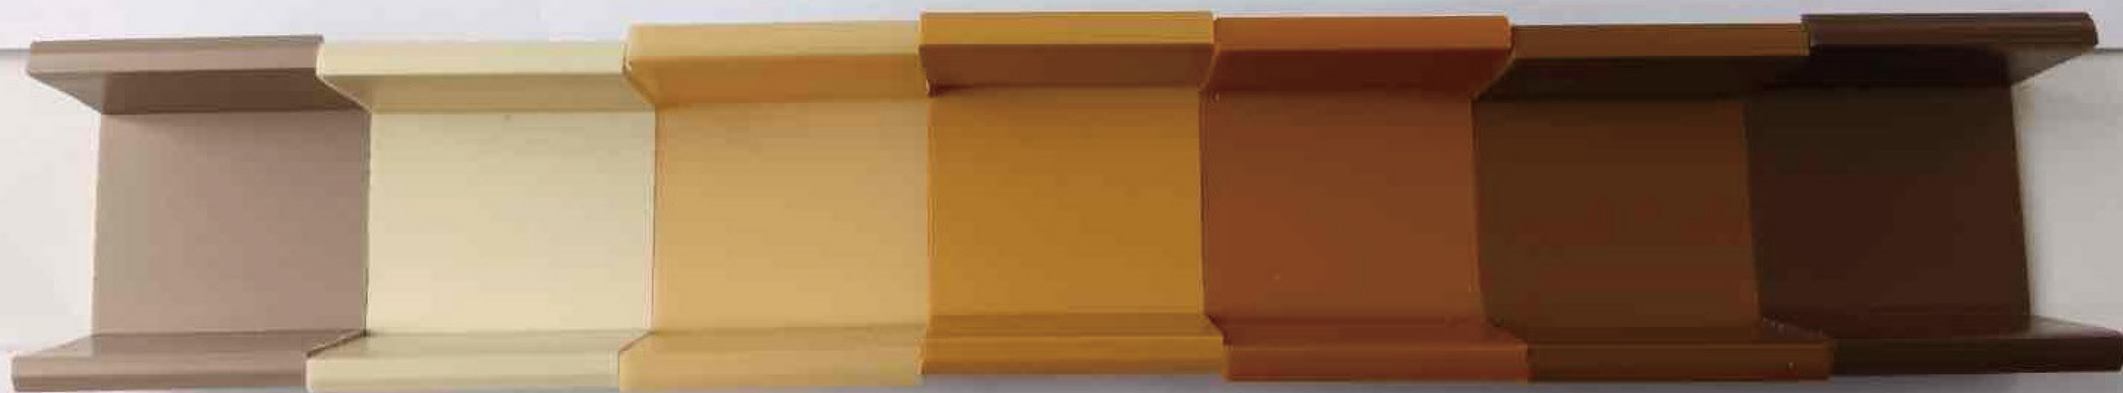

# 鴨居 EX キャップ・敷居 S キャップ 色見本

〈鴨居 EX キャップ〉

〈敷居 S キャップ〉

グレー

ホワイト

ニレ

ライト

チーク