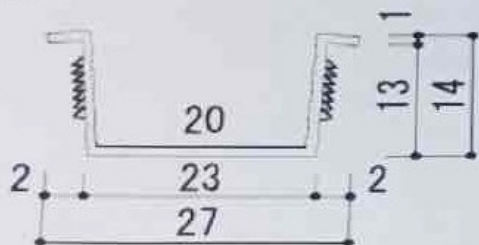

# 鴨居 EX キャップ・敷居 S キャップ 色見本

〈鴨居 EX キャップ〉

〈敷居 S キャップ〉

グレー

ホワイト

ニレ

ライト

チーク