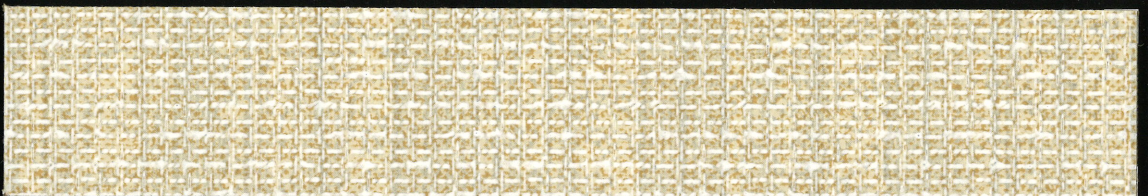

# Cloth Color

高級エンボス化粧板

クロスカラー

F ☆☆☆☆

JAS JPIC-DW-26号  
北斗工場

**C-18**  
(4尺巾対応可)

**C-19**  
(4尺巾対応可)

**C-20**  
(4尺巾対応可)

**C-22**  
(4尺巾対応可)

**C-23**  
(4尺巾対応可)

**C-24**  
(4尺巾対応可)

**C-25**  
(4尺巾対応可)